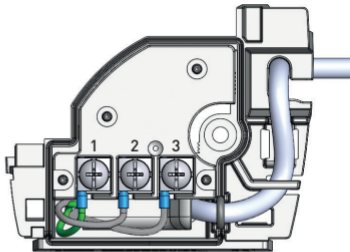

BGZcoder® MP AE5  
ACM 5.1 ECO

- 1: grün/verte/green  
2: rot/rouge/red oder/ou/or  
braun/brun/brown  
3: schwarz/noir/black oder/ou/or  
weiss/blanc/white

**GWF**

swiss.smart.simple.