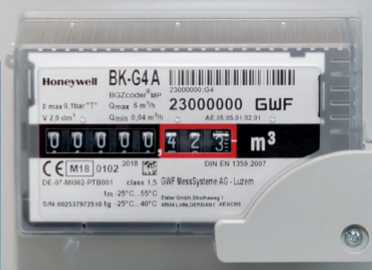

BGZcoder® MP AE5

ACM 5.1 ECO

GWF

swiss.smart.simple.

16.10.2023 – BAufe40237