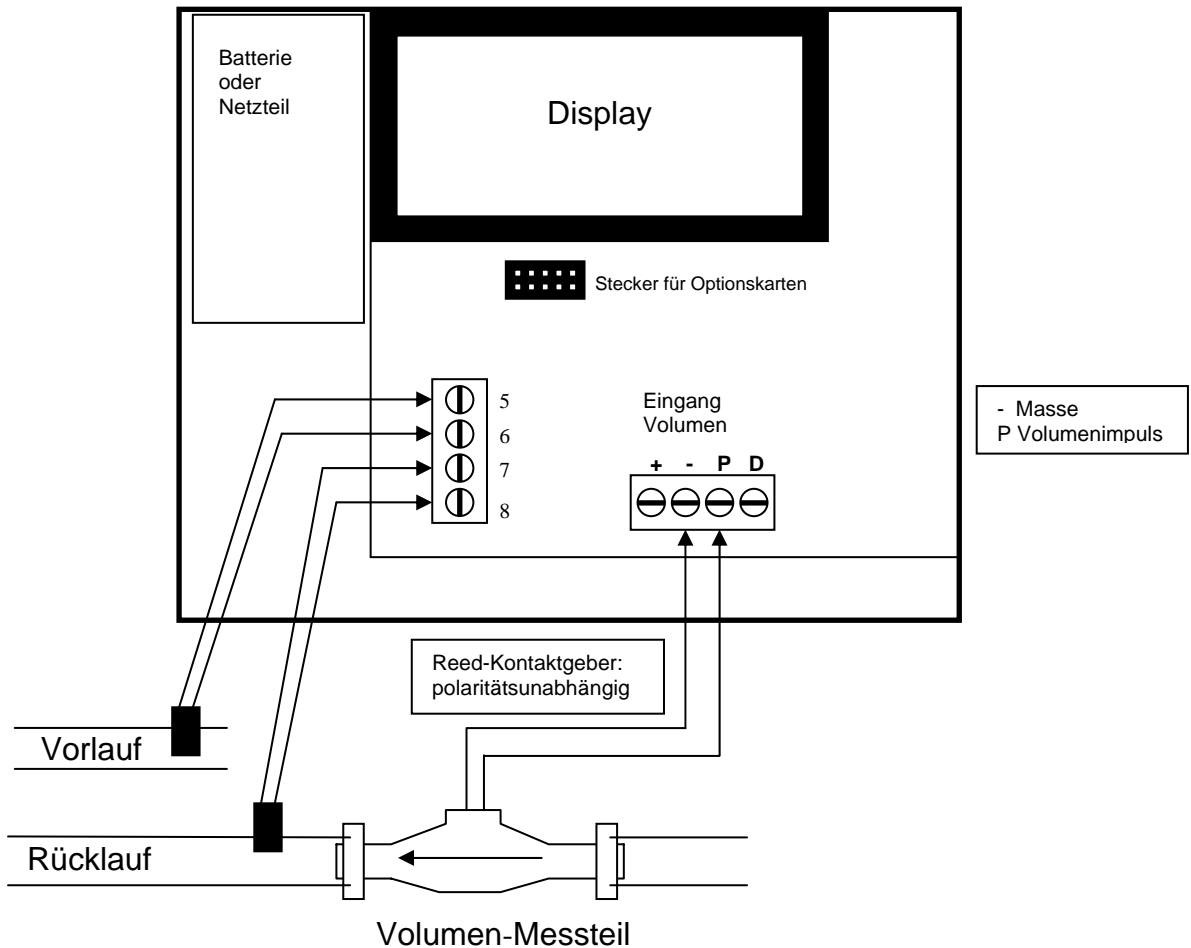

GWF MessSysteme AG

Obergrundstrasse 119
CH-6002 Luzern Schweiz
Telefon ++41/41-319 50 50
Telefax ++41/41-310 60 87
E-Mail gwf@gwf.ch

CF 51

SE 11 01_V1.0_D

gezeichnet: 17.02.2011 asi
geändert:

M-Bus + 2 Wasserzähler

86	Eingang Wasserzähler 1 -
87	Eingang Wasserzähler 1 +
88	Eingang Wasserzähler 2 -
89	Eingang Wasserzähler 2 +
24	M-Bus
25	M-Bus

M-BUS + Impulsausgang E/V

16	Impulsausgang Energie
17	Impulsausgang Energie
18	Impulsausgang Volumen
19	Impulsausgang Volumen
24	M-Bus
25	M-Bus

Max 1 Hz
Impulsbreite 250ms
U_{max} 30V, I_{max} 20 mA
Optokoppler, passiv,
polaritätsunabhängig

LON + 2 Wasserzähler

86	Eingang Wasserzähler 1 -
87	Eingang Wasserzähler 1 +
88	Eingang Wasserzähler 2 -
89	Eingang Wasserzähler 2 +
38	LON
39	LON

37 LON Spannungsversorgung +
36 LON Spannungsversorgung -

M-Bus Power + 2 Wasserzähler

86	Eingang Wasserzähler 1 -
87	Eingang Wasserzähler 1 +
88	Eingang Wasserzähler 2 -
89	Eingang Wasserzähler 2 +
24	M-Bus
25	M-Bus

Max 5 Hz
Impulsdauer min. 100 ms