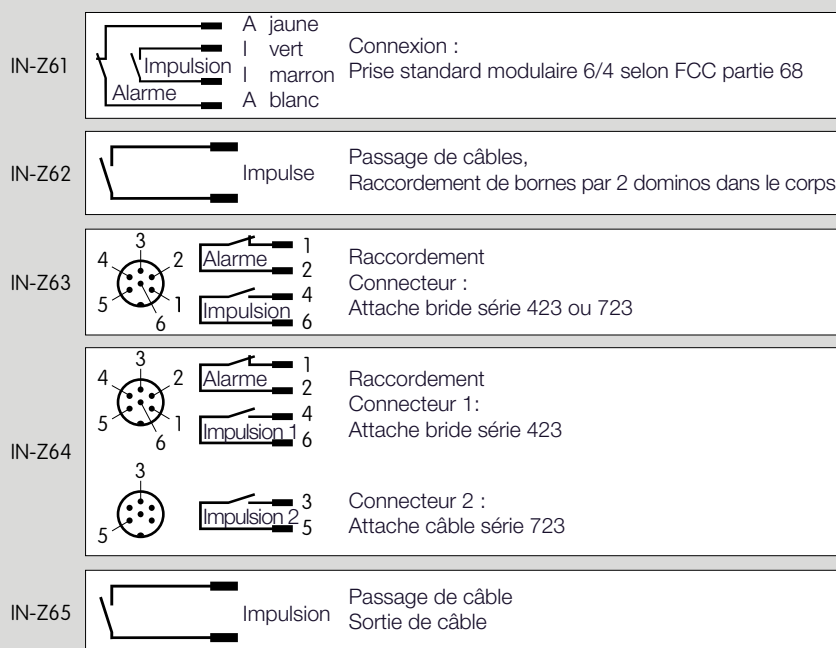

Fonctionnement

Un aimant émetteur dans le premier ou le deuxième rouleau chiffré entraîné du totalisateur Z3/Z6 enclenche un contact Reed dans le capteur d'impulsions.

Un deuxième contact Reed permet de détecter les essais de manipulation magnétique et la rupture de câble (pas dans l'IN-Z62).

Raccordement par un connecteur standard pouvant être plombé (seulement pour IN-Z61).

Les compteurs de gaz à soufflets BK-G2,5 à BK-G100 peuvent être à tout moment être équipés du totalisateur Z3/Z6 sans détériorer le plomb d'étalonnage.

Les compteurs de gaz à soufflets BK-G40 et plus grands sont équipés de série d'un IN-Z61.

Fixation au totalisateur par un clip de fixation.

Caractéristiques principales

- Utilisable pour tous les compteurs de gaz à soufflets Honeywell avec sortie d'impulsions
- Equipable (sur demande)
- Montage sans affecter la validité de l'étalonnage
- Contact de manipulation (voir versions)

Variantes d'exécution

Schéma de raccordement

A: Contact d'alarme, commutateur Reed (fermé normalement), I: Contact de comptage, commutateur Reed (ouvert normalement)

Pour des informations supplémentaires, veuillez vous adresser à : www.elster-instromet.com