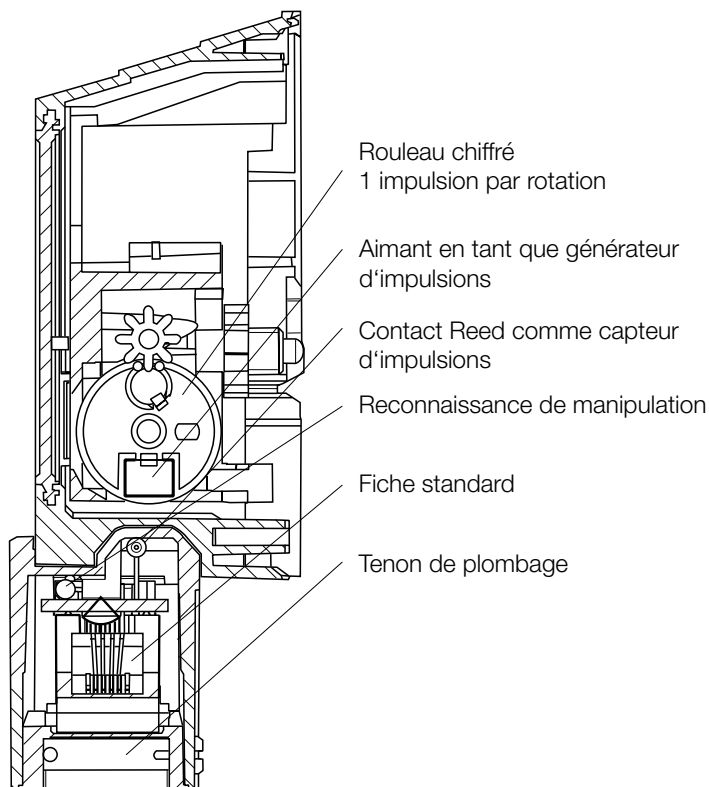

Fonctionnement

Un aimant émetteur dans le premier ou le deuxième rouleau chiffré entraîné du totalisateur Z3/Z6 enclenche un contact Reed dans le capteur d'impulsions.

Un deuxième contact Reed permet de détecter les essais de manipulation magnétique et la rupture de câble (pas dans l'IN-Z62).

Raccordement par un connecteur standard pouvant être plombé (seulement pour IN-Z61).

Les compteurs de gaz à soufflets BK-G2,5 à BK-G100 peuvent être à tout moment être équipés du totalisateur Z3/Z6 sans détériorer le plomb d'étalonnage.

Les compteurs de gaz à soufflets BK-G40 et plus grands sont équipés de série d'un IN-Z61.

Fixation au totalisateur par un clip de fixation.

Caractéristiques principales

- Utilisable pour tous les compteurs de gaz à soufflets Honeywell avec sortie d'impulsions
- Equipable (sur demande)
- Montage sans affecter la validité de l'étalonnage
- Contact de manipulation (voir versions)