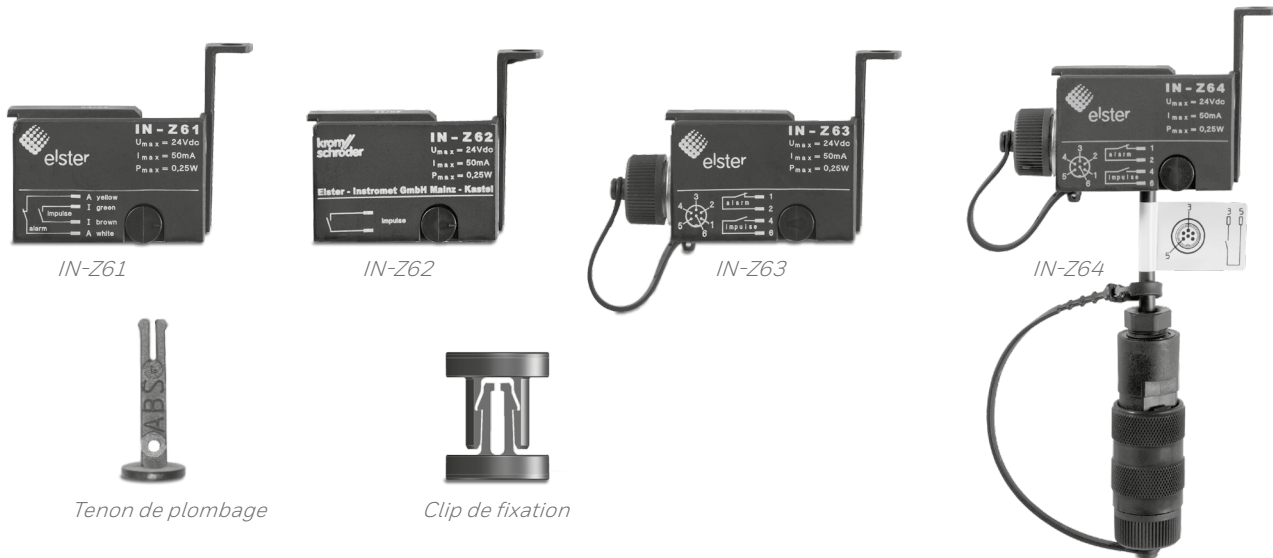

Fonctionnement

Un aimant émetteur dans le premier ou le deuxième rouleau chiffré entraîné du totalisateur Z3/Z6 enclenche un contact Reed dans le capteur d'impulsions.

Un deuxième contact Reed permet de détecter les essais de manipulation magnétique et la rupture de câble (pas dans l'IN-Z62).

Les compteurs de gaz à soufflets BK-G40 et plus grands sont équipés de série d'un IN-Z61.

Fixation au totalisateur par un clip de fixation.

Caractéristiques principales

- Utilisable pour tous les compteurs de gaz à soufflets Honeywell avec sortie d'impulsions
- Equipable (sur demande)
- Montage sans affecter la validité de l'étalonnage
- Contact de manipulation (voir versions)

Variantes d'exécution

Schéma de raccordement

A: Contact d'alarme, commutateur Reed (fermé normalement), I: Contact de comptage, commutateur Reed (ouvert normalement)

Pour des informations supplémentaires, veuillez vous adresser à : www.elster-instromet.com