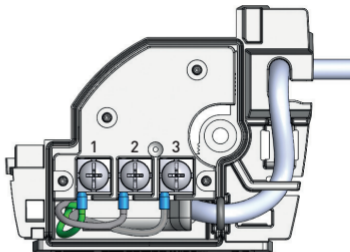

BGZcoder® MP AE5

ACM 5.1.1 ECO

1: grün/verte/green

2: rot/rouge/red oder/ou/or
braun/brun/brown

3: schwarz/noir/black oder/ou/or
weiss/blanc/white

GWF

swiss.smart.simple.

BGZcoder® MP AE5