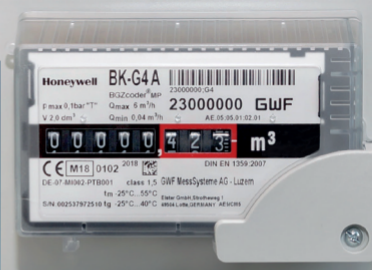

BGZcoder® MP AE5

ACM 5.1.1 ECO

GWF

swiss.smart.simple.

15.11.2024 – BAufe40238