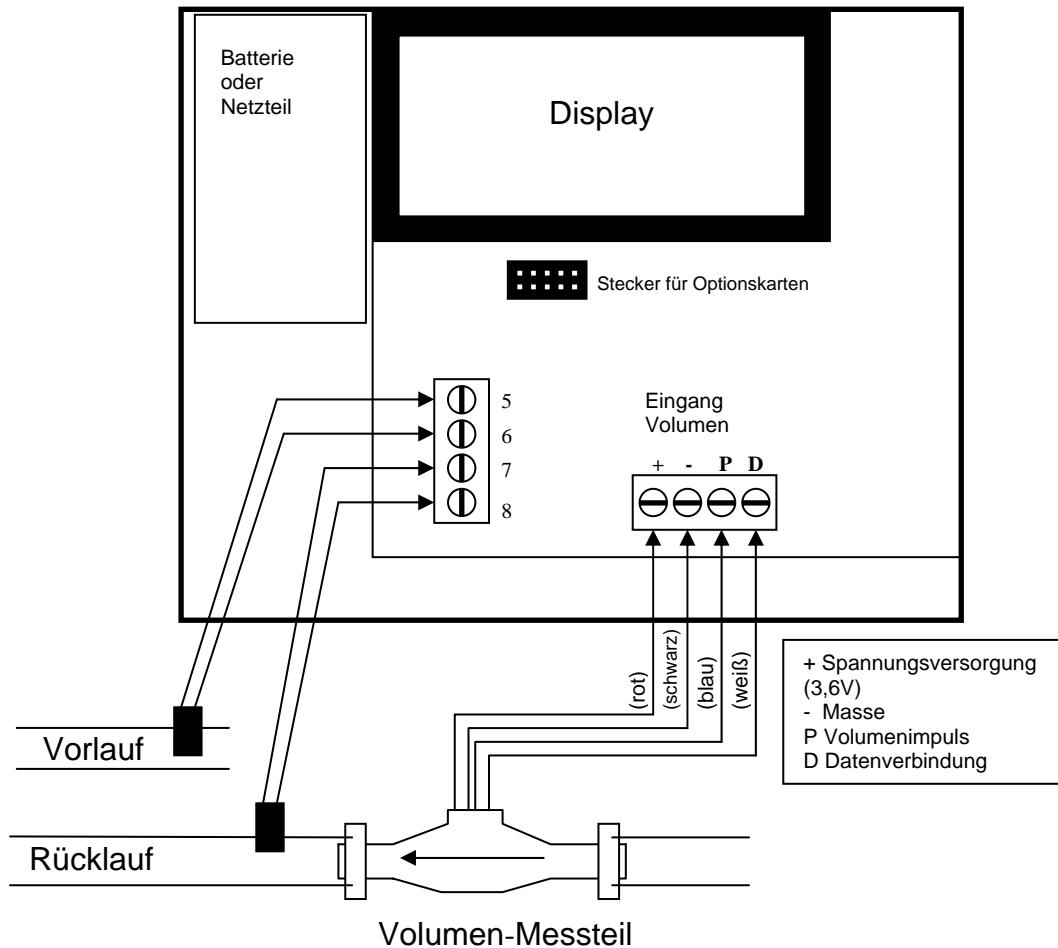

M-Bus + 2 Wasserzähler

86	Eingang Wasserzähler 1 -
87	Eingang Wasserzähler 1 +
88	Eingang Wasserzähler 2 -
89	Eingang Wasserzähler 2 +
24	M-Bus
25	M-Bus

M-BUS + Impulsausgang E/V

16	Impulsausgang Energie
17	Impulsausgang Energie
18	Impulsausgang Volumen
19	Impulsausgang Volumen
24	M-Bus
25	M-Bus

Max 1 Hz
 Impulsbreite 250ms
 U_{max} 30V, I_{max} 20 mA
 Optokoppler, passiv,
 polaritätsunabhängig

LON + 2 Wasserzähler

86	Eingang Wasserzähler 1 -
87	Eingang Wasserzähler 1 +
88	Eingang Wasserzähler 2 -
89	Eingang Wasserzähler 2 +
38	LON
39	LON